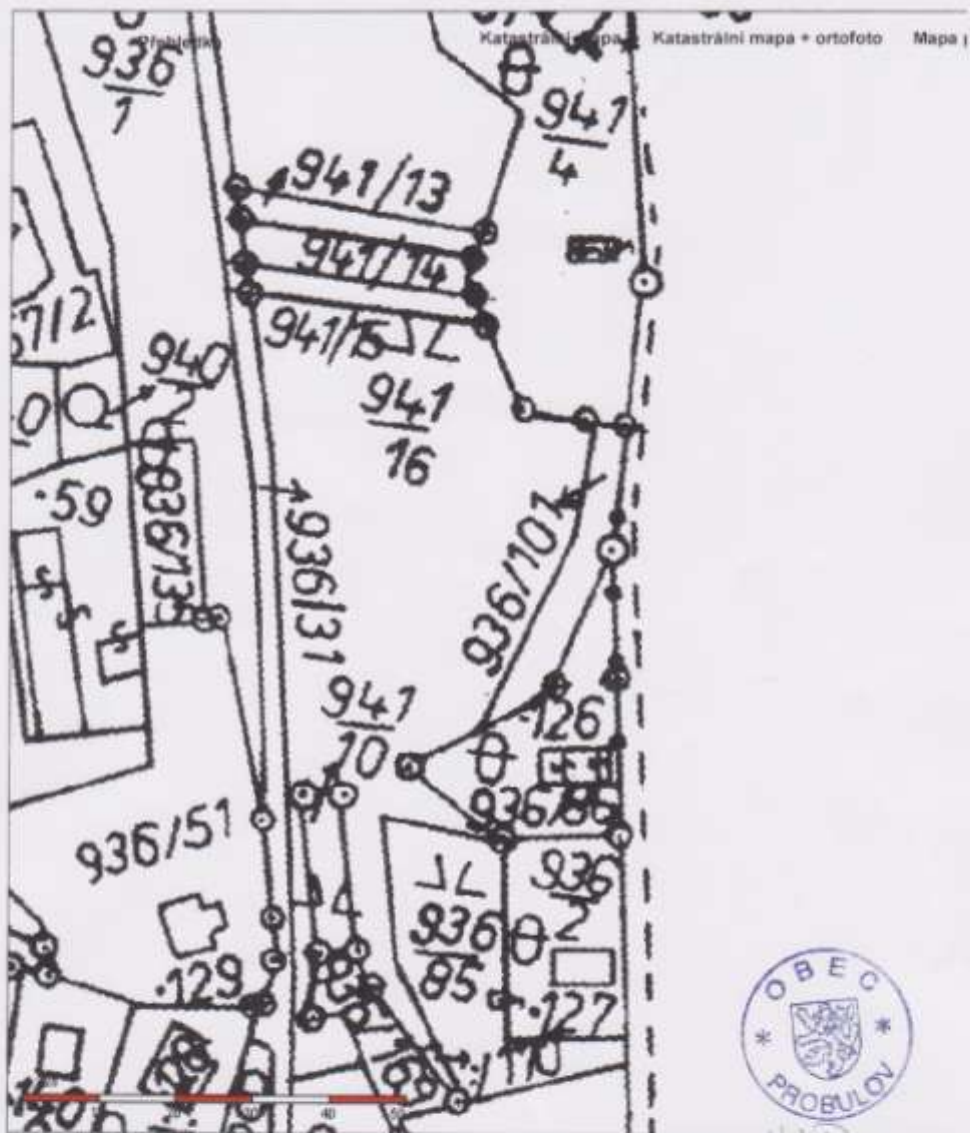

V Probulově dne 1.9.2012

Zveřejnění záměru

Obec Probulov zveřejňuje záměr prodat pozemkové parcely KN 941/14, KN 941/15, KN 936/101 a část pozemkové parcely KN 941/16) cca 2000 m2).

Za obec Probulov

Roman Maňák
starosta

vyvěšeno : 1.9.2012

sejmuto :

KN

Obsah katastrální mapy a mapy pozemkového katastru se zobrazuje od měřítka 1:5000.
Podrobnější informace k používání mapy, aktualizaci dat a jejího obsahu jsou uvedeny v nápovědě (PDF formát).