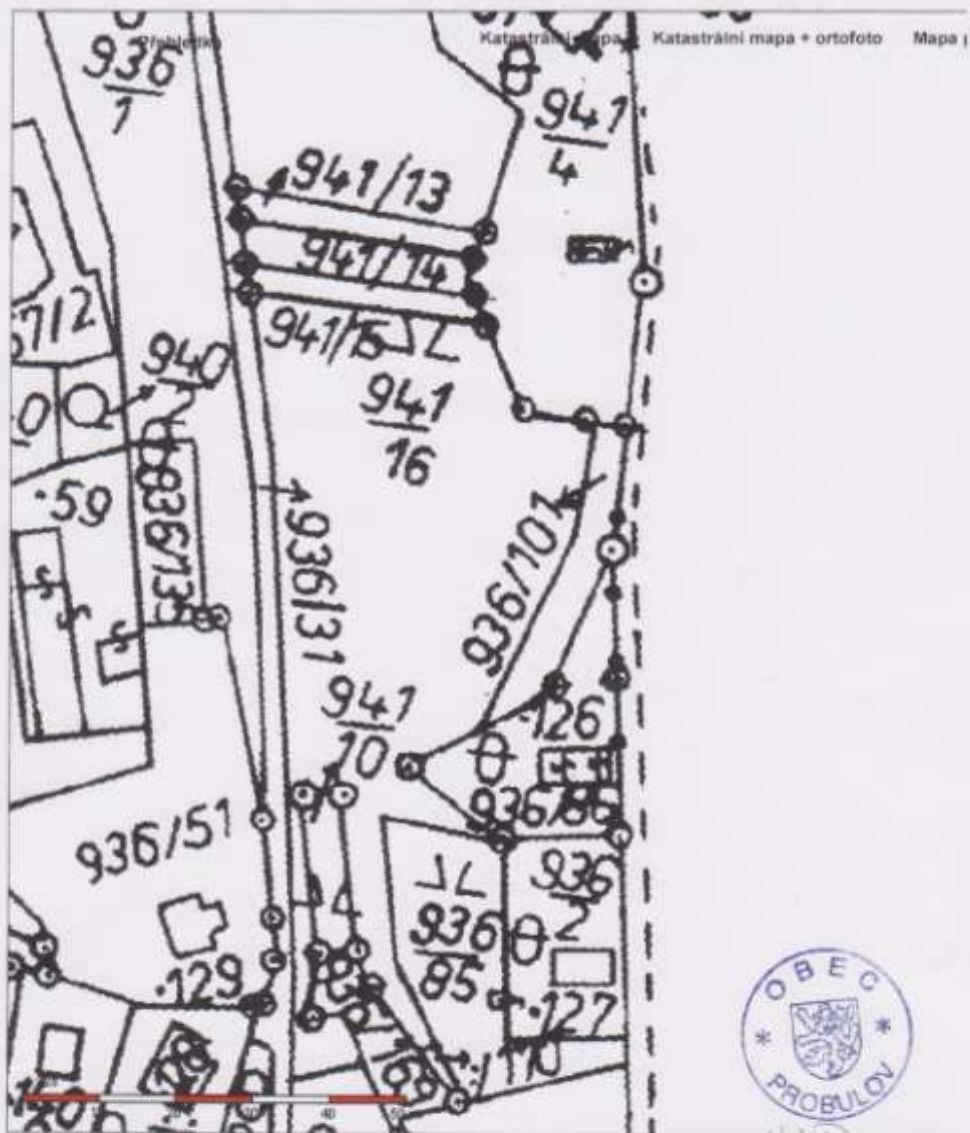

V Probulově dne 1.9.20

Zveřejnění záměru

Obec Probulov zveřejňuje záměr prodat pozemkové parcely KN 941/14, KN 941/15, KN 936/101 a část pozemkové parcely KN 941/16) cca 2000 m2).

Za obec Probulov

Roman Maňák
starosta

vyvěšeno : 1.9.2012

sejmuto :

KN

Obsah katastrální mapy a mapy pozemkového katastru se zobrazuje od měřítka 1:5000.
Podrobnější informace k používání mapy, aktualizaci dat a jejího obsahu jsou uvedeny v nápovědě (PDF formát).